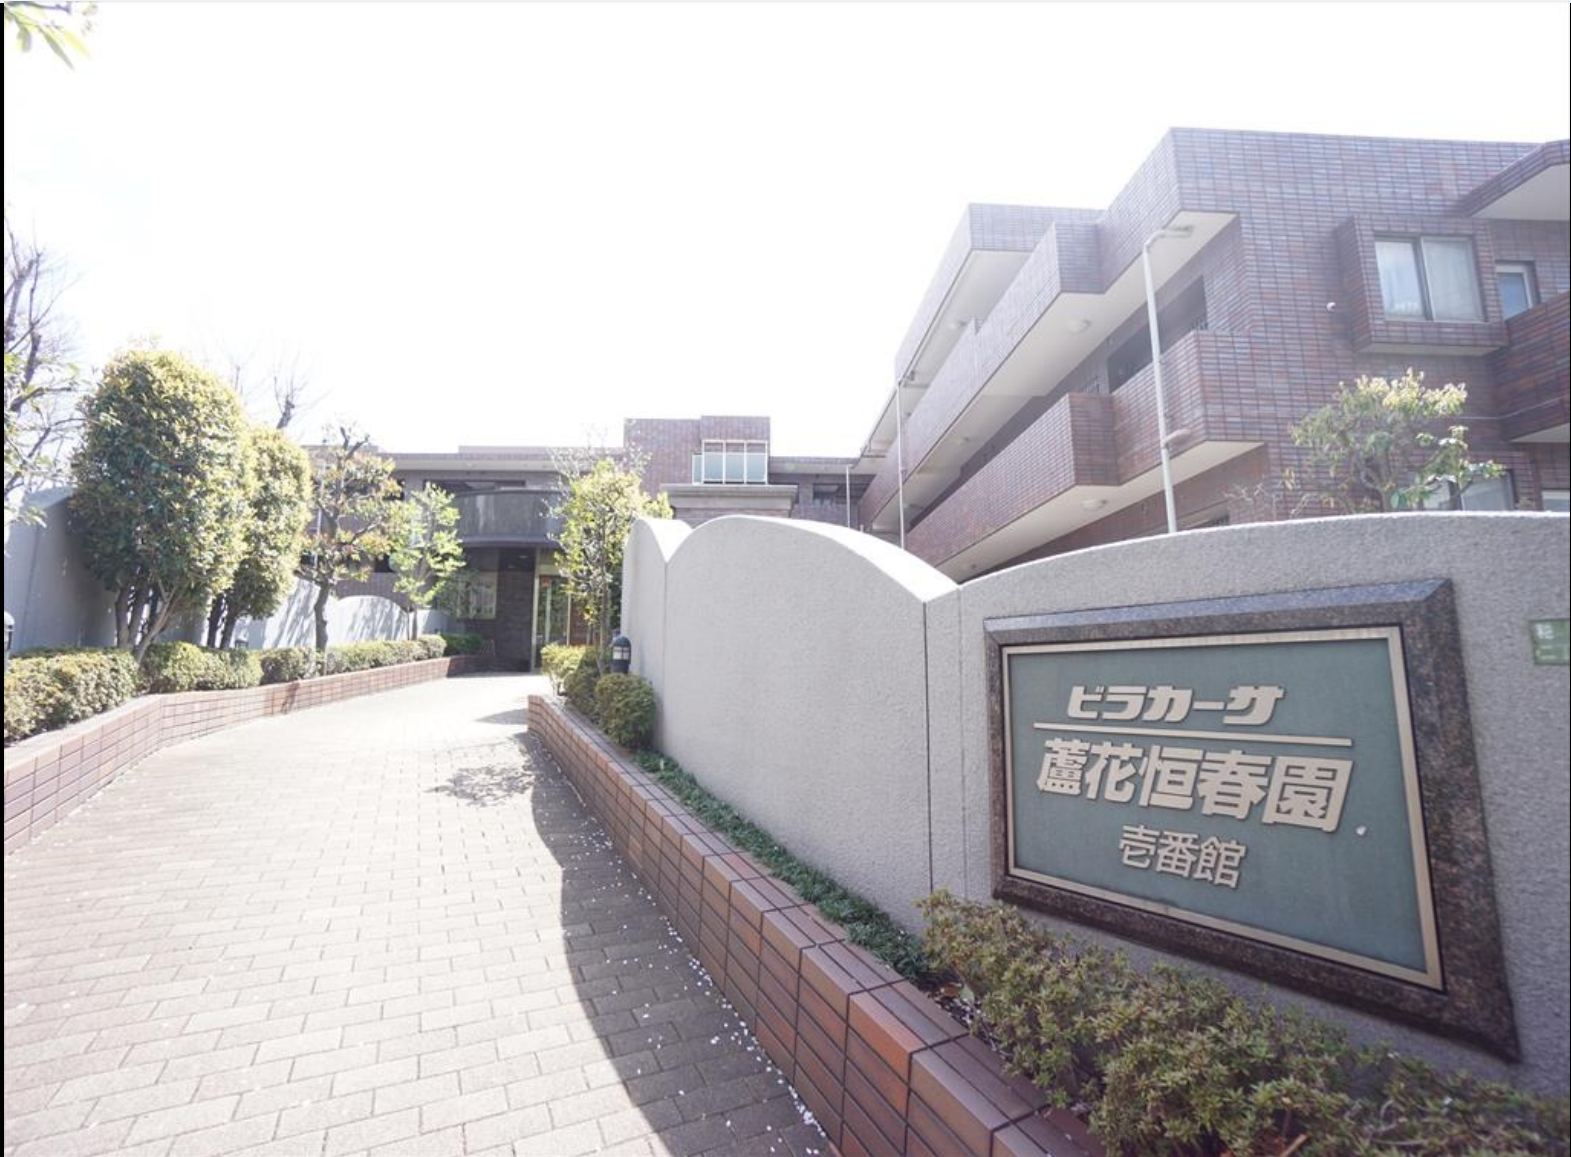

# ビラカーサ蘆花恒春園 壱番館

☎0120-24-0788

お問合せは担当の「たかはし」まで  
a.takahashi@asahi-lv.co.jp

売却物件募集中です。お住替え・ご売却をご検討の方は一度ご連絡下さいませ。

私たかはしが  
ご案内します

← QRコードで  
すぐアクセス!

<https://takahashi.asahi-lv.info/>

☎0120-24-0788